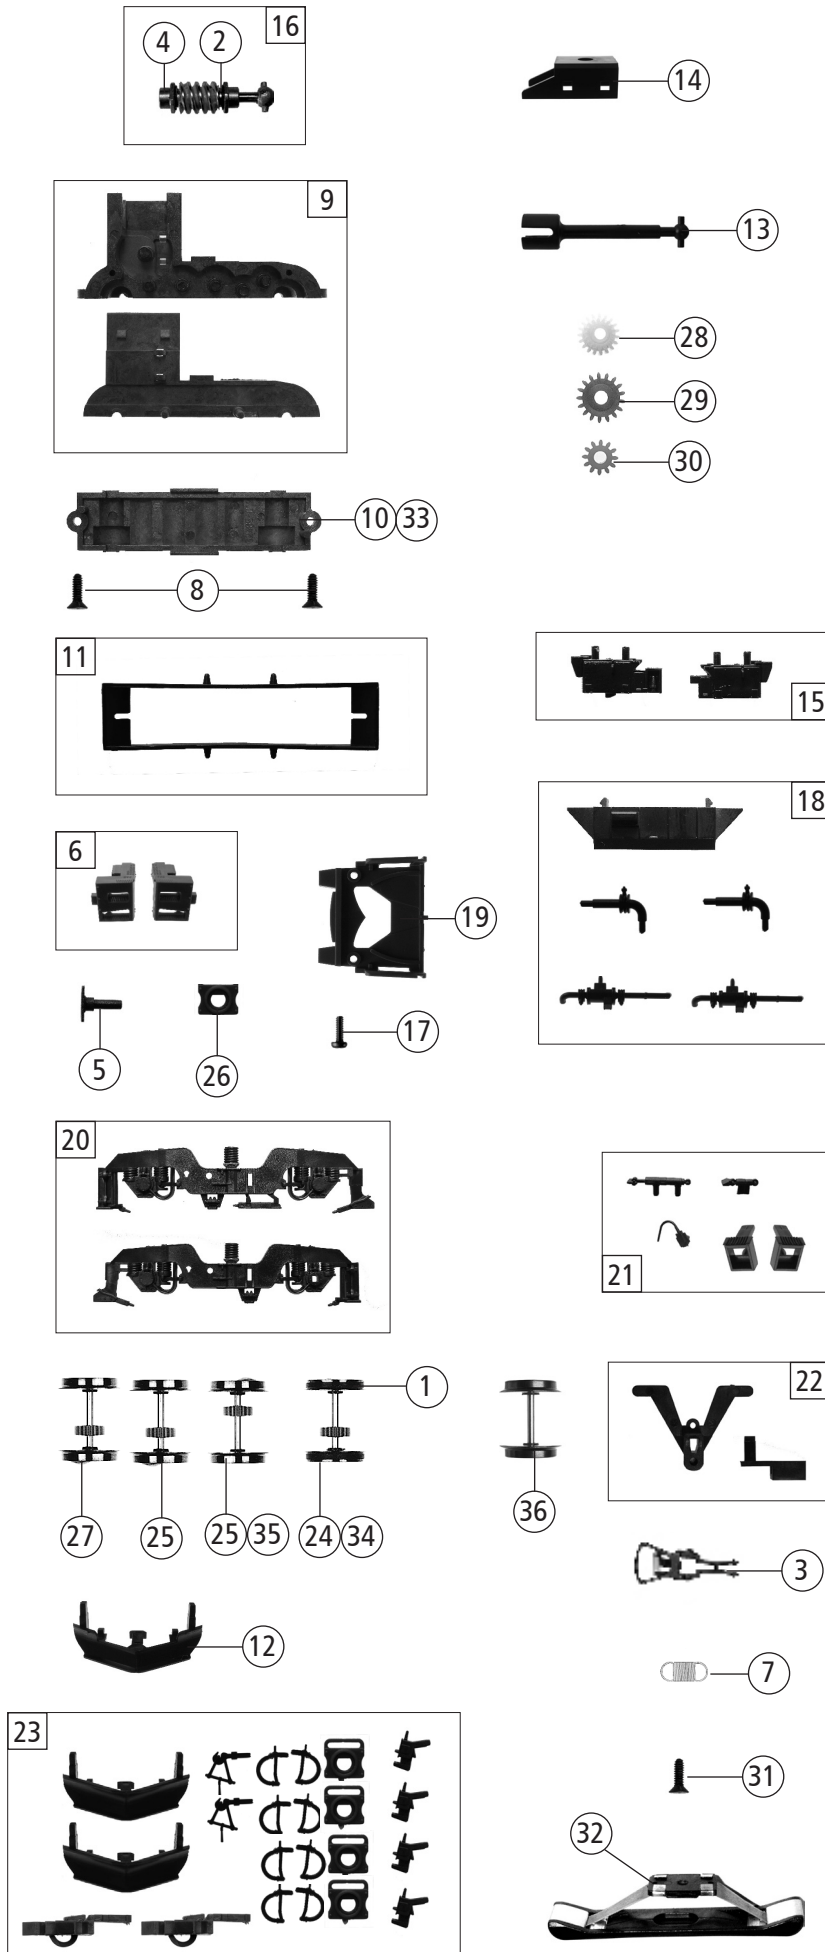

Pos. Nr. Pos.no.	Beschreibung Description	Art.-Nr. Art.no.	Preisgruppe Price bracket
73486	SZ 541	=	
73487		=	🔊
79487		~	🔊
1	Hafringsatz 10Stk 12,5-13,8mm Set with traction tire 10pieces	40066	---
2	Beilagscheibe Washer	86108	3
3	Standardkupplung Standard coupling	89246	6
4	Schneckenachslager Worm axle bearing	89749	6
5	Puffer Buffer	122789	3
6	TS - Pufferschürzen Part set buffer apron	122804	6
7	Zugfeder Spring	86208	3
8	SK-Schraube M1,6x4 SK-Screw M1,6x4	115161	3
9	Getriebesatz Part set gear	122816	11
10	Getriebeboden Gear bottom	122817	8
11	Kontakthalter kpl. Contact holder ass.	137826	9
12	Schneepflug Snow plow	122820	6
13	Kardanwelle Cardan shaft	122821	4
14	Schneckendeckel Worm cover	122822	4
15	Werkzeugkastensatz Part set tool box	122823	6
16	Schneckensatz kpl. Set worm gear ass.	122829	13
17	GF-Schraube (für Pufferbrust) M2x4 GF-Screw (für Buffer breast) M2x4	114877	3
18	TS - Grundrahmen Part set base frame	122952	8
19	Pufferbrust Buffer breast	122954	6
20	TS - Drehgestellblende Part set bogie	138700	8
21	TS - Blendensteckteile Part set push in part bogie	122956	5
22	TS - Kupplung Part set coupling	122957	6
23	Zurüstbeutel Bag with accessories	131540	10
24	Radsatz 1 m. Zahnrad m. Hafring Wheelset 1 w. gear w. traction tyre	140618	12
25	Radsatz 2 + 3 m. Zahnrad o. Hafring Wheelset 2 + 3 w. gear without traction tyre	140617	11
26	Pufferflansch ohne Griff Buffer bead without handle	122968	3
27	Radsatz 4 m. Zahnrad o. Hafring Wheelset 4 w. gear without traction tyre	140616	11
28	Schneckenzahnrad Worm gear	129665	5
29	Zahnrad Z=17/0.4 G Gear Z=17/0.4 G	127541	4
30	Zahnrad Z=12 Gear Z=12	127542	4
AC - Wechselstrom			
31	Schraube M1,5x5 mm Screw M1,5x5 mm	108137	3
32	Schleifer Slider	86030	14
33	Getriebeboden Gear bottom	130040	8
34	Radsatz m. Zahnrad m. Hafring Wheelset w. gear w. traction tyre	135130	12
35	Radsatz m. Zahnrad o. Hafring Wheelset w. gear without traction tyre	135132	11
36	Radsatz o. Zahnrad o. Hafring Wheelset without gear without traction tyre	135131	10